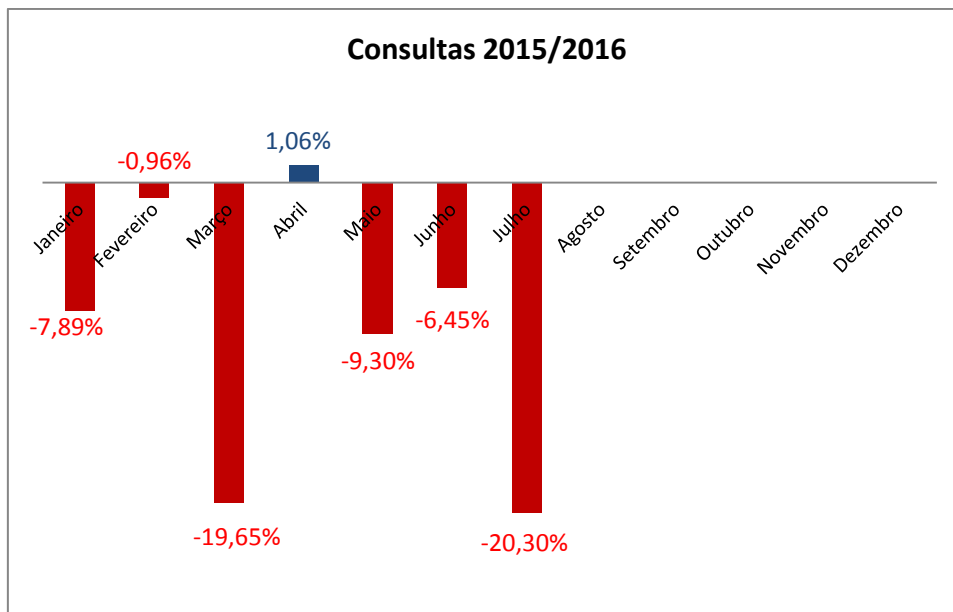

## Índice de Inadimplência JULHO 2016 em Divinópolis

### Consultas

Em JULHO/16, o número de consultas realizadas para compras a prazo, comparando com julho/15, recuou 20,30%.