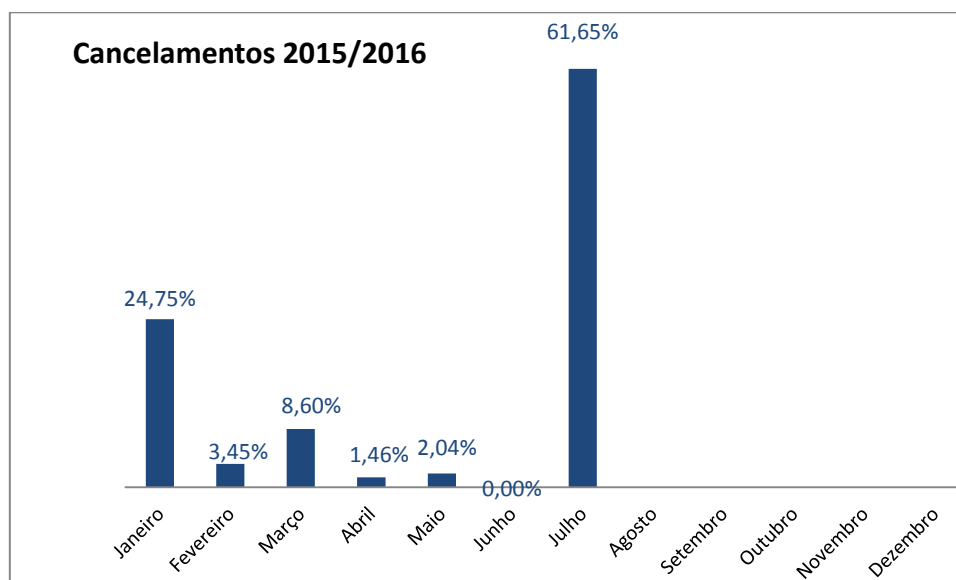

Relatório mensal do SPC Brasil - DIVINÓPOLIS

Cancelamentos de Registros

Já, o número de cancelamentos de registros, comparando com mesmo período do ano anterior, cresceu 61,65%.

Divinópolis, 12 de julho de 2016