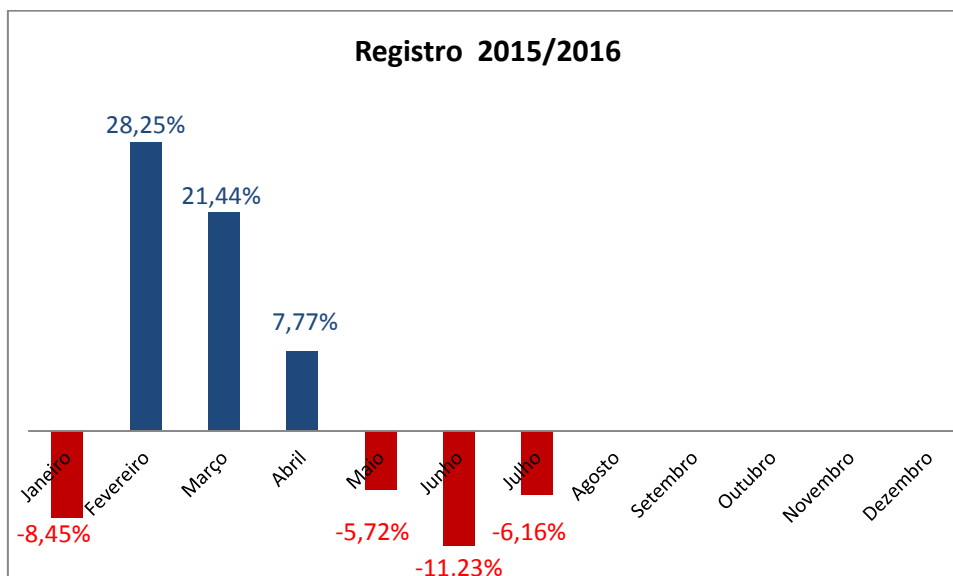

Registros

O número de registro junto ao SPC Brasil, no comparativo com o mesmo período do ano anterior, julho/15, também teve queda de 6,16%.