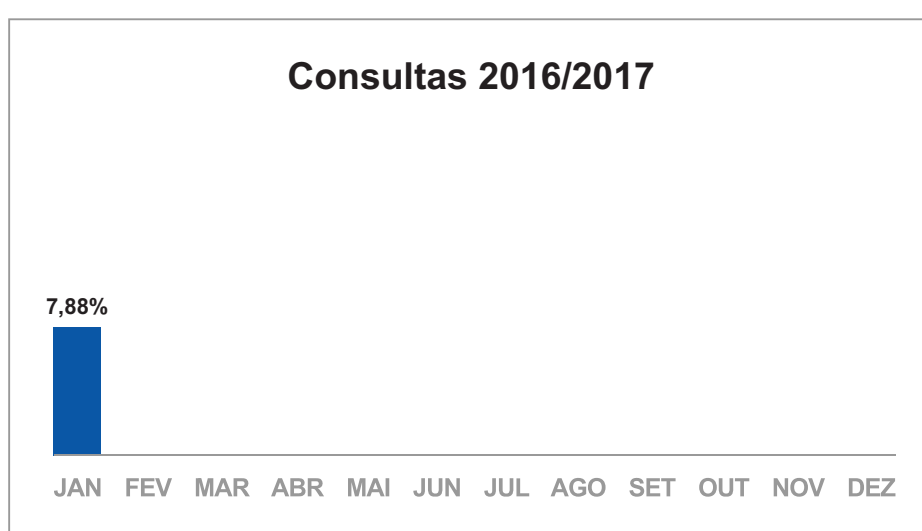

ÍNDICE DE INADIMPLÊNCIA EM DIVINÓPOLIS

Consultas

Em janeiro de 2017, o número de consultas realizadas para compras a prazo, comparando com janeiro de 2016, aumentou 7,88%.

Registros

O número de registros junto ao SPC Brasil, no comparativo com o mesmo período do ano anterior, janeiro de 2016, sofreu queda de 33,58%.