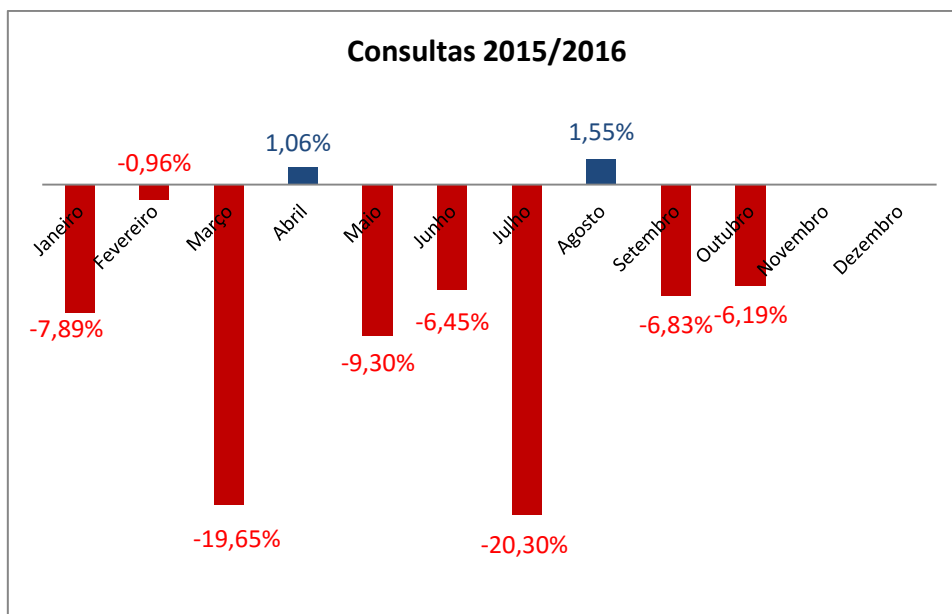

Relatório mensal do SPC Brasil - DIVINÓPOLIS

Índice de Inadimplência OUTUBRO 2016 em Divinópolis

Consultas

Em OUTUBRO/16, o número de consultas realizadas para compras a prazo, comparando com outubro/15, sofreu queda de 6,19%.

Registros

O número de registro junto ao SPC Brasil, no comparativo com o mesmo período do ano anterior, outubro/15, também caiu 55,51%.

Relatório mensal do SPC Brasil - DIVINÓPOLIS

Cancelamentos de Registros