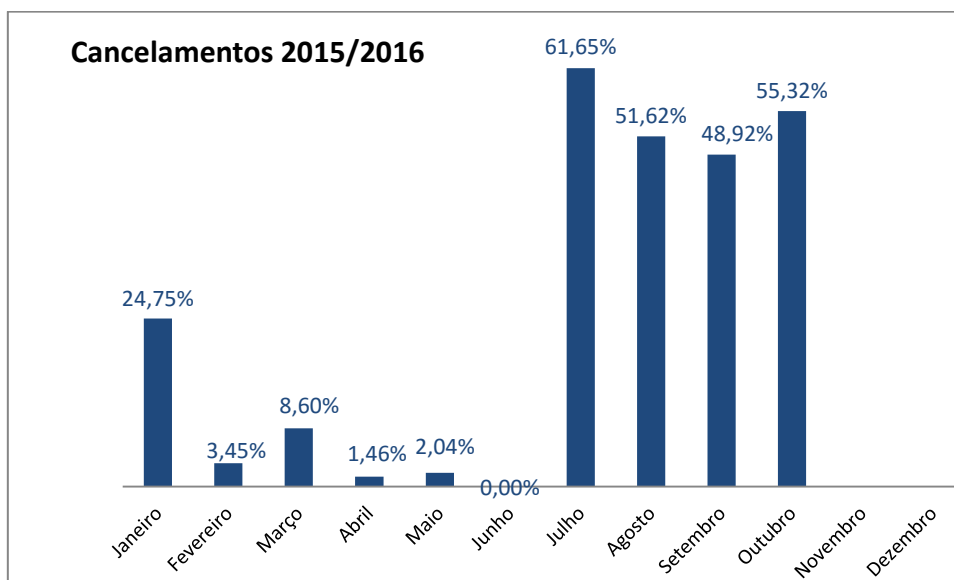

Relatório mensal do SPC Brasil - DIVINÓPOLIS

Cancelamentos de Registros

O número de cancelamentos de registros, comparando com mesmo período do ano anterior, cresceu 55,32%.

Divinópolis, 14 de novembro de 2016