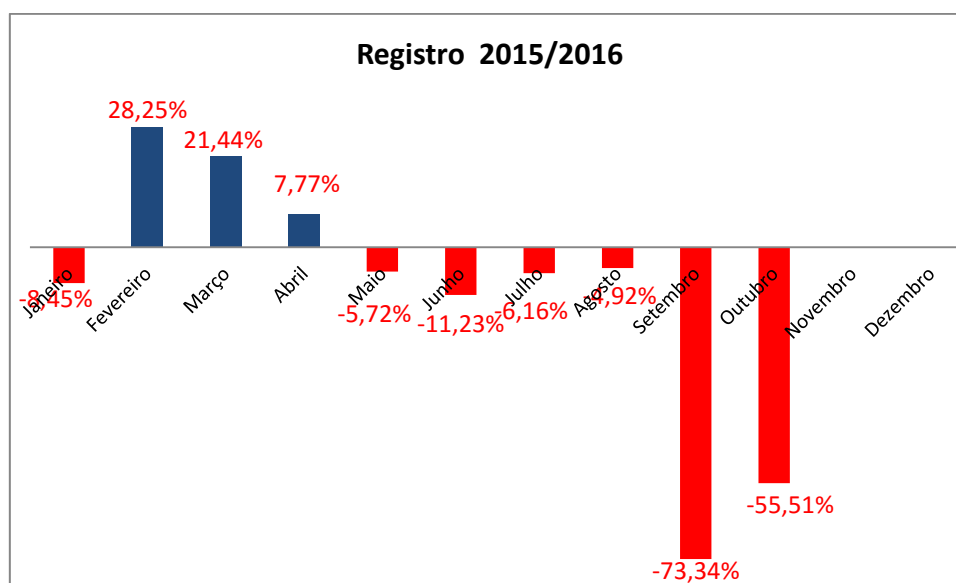

Relatório mensal do SPC Brasil - DIVINÓPOLIS

Índice de Inadimplência OUTUBRO 2016 em Divinópolis

Consultas

Em OUTUBRO/16, o número de consultas realizadas para compras a prazo, comparando com outubro/15, sofreu queda de 6,19%.

Registros

O número de registro junto ao SPC Brasil, no comparativo com o mesmo período do ano anterior, outubro/15, também caiu 55,51%.

Relatório mensal do SPC Brasil - DIVINÓPOLIS

Cancelamentos de Registros