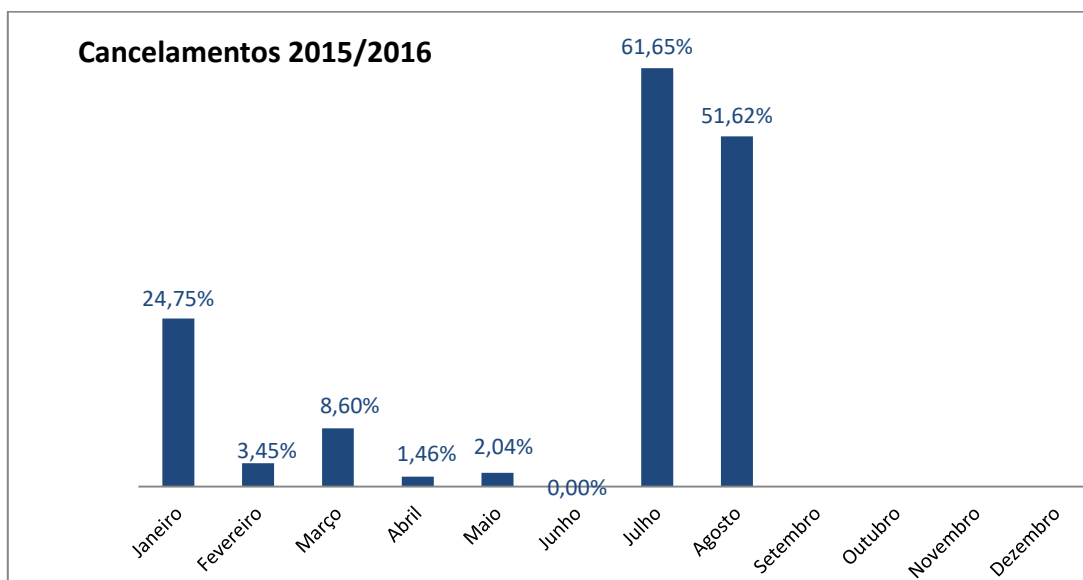

Relatório mensal do SPC Brasil - DIVINÓPOLIS

Cancelamentos de Registros

O número de cancelamentos de registros, comparando com mesmo período do ano anterior, cresceu 51,52%.

Divinópolis, 21 de setembro de 2016