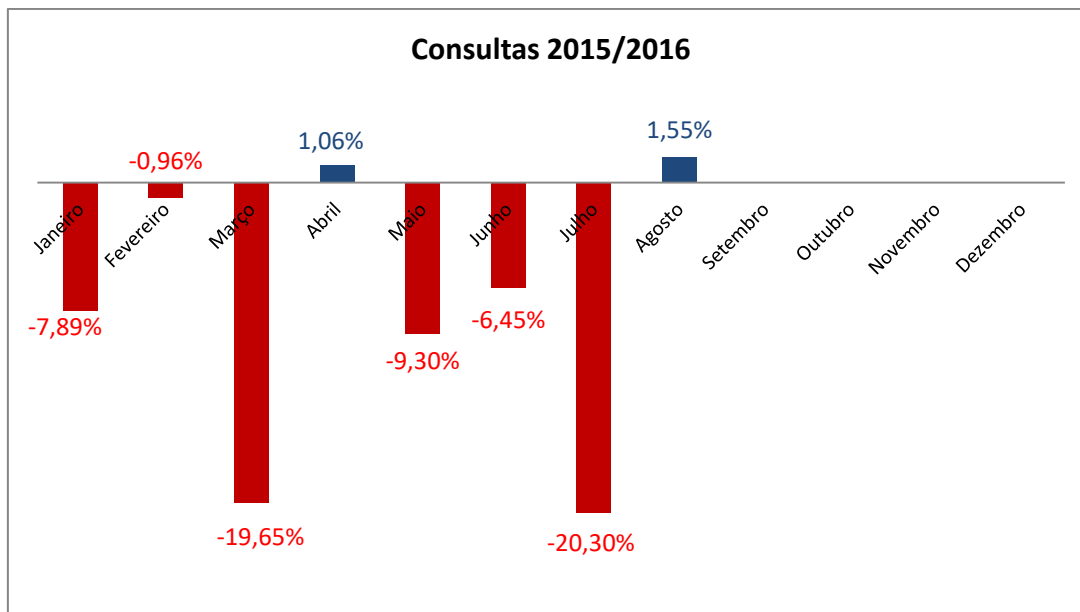

Relatório mensal do SPC Brasil - DIVINÓPOLIS

Índice de Inadimplência AGOSTO 2016 em Divinópolis

Consultas

Em AGOSTO/16, o número de consultas realizadas para compras a prazo, comparando com agosto/15, cresceu 1,55%.

Registros

Já , o número de registro junto ao SPC Brasil, no comparativo com o mesmo período do ano anterior, agosto/15, sofreu queda de 4,92%.

Relatório mensal do SPC Brasil - DIVINÓPOLIS

Cancelamentos de Registros