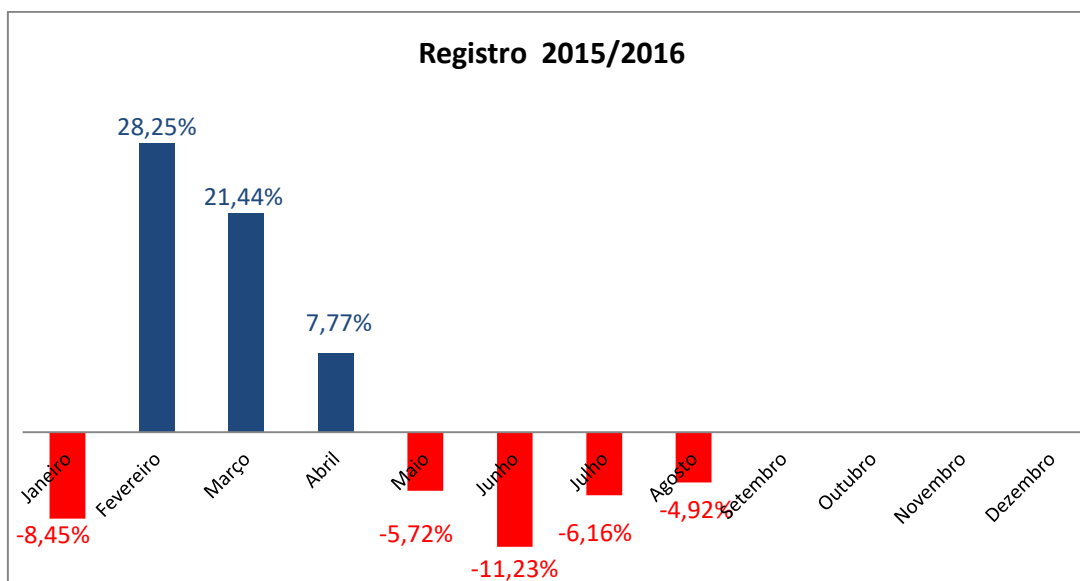

Relatório mensal do SPC Brasil - DIVINÓPOLIS

Índice de Inadimplência AGOSTO 2016 em Divinópolis

Consultas

Em AGOSTO/16, o número de consultas realizadas para compras a prazo, comparando com agosto/15, cresceu 1,55%.

Registros

Já , o número de registro junto ao SPC Brasil, no comparativo com o mesmo período do ano anterior, agosto/15, sofreu queda de 4,92%.

Relatório mensal do SPC Brasil - DIVINÓPOLIS

Cancelamentos de Registros