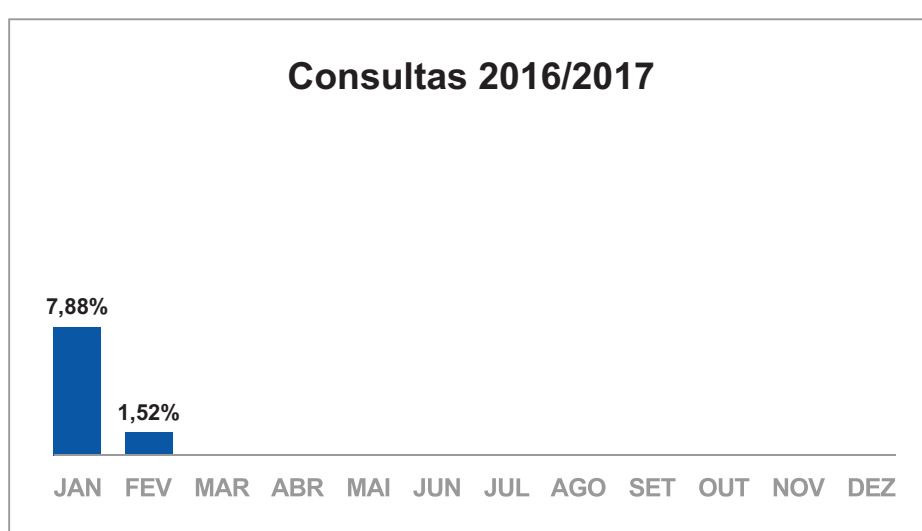

ÍNDICE DE INADIMPLÊNCIA EM DIVINÓPOLIS

Consultas

Em fevereiro de 2017, o número de consultas realizadas para compras a prazo, comparando com fevereiro de 2017, aumentou 1,52%.

Registros

O número de registros junto ao SPC Brasil, no comparativo com o mesmo período do ano anterior, fevereiro de 2016, sofreu queda de 50,72%.