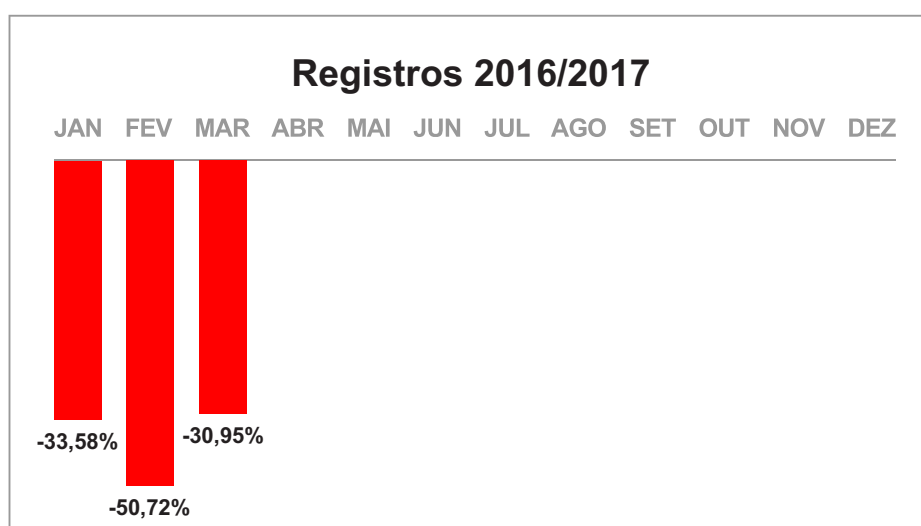

ÍNDICE DE INADIMPLÊNCIA EM DIVINÓPOLIS

Consultas

Em março de 2017, o número de consultas realizadas para compras a prazo, comparando com março de 2016, aumentou 11,99%.

Registros

O número de registros junto ao SPC Brasil, no comparativo com o mesmo período do ano anterior, março de 2016, sofreu queda de 30,95%.