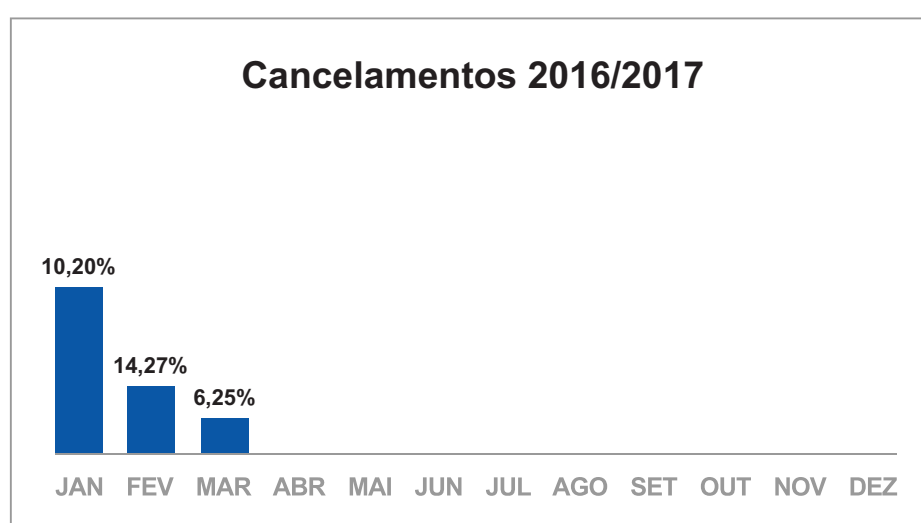

Divinópolis, 10 de abril de 2017.