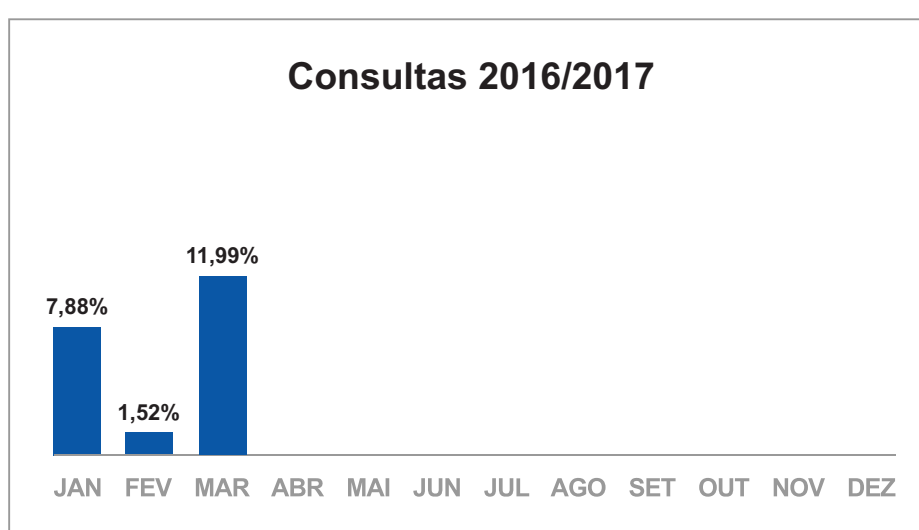

ÍNDICE DE INADIMPLÊNCIA EM DIVINÓPOLIS

Consultas

Em março de 2017, o número de consultas realizadas para compras a prazo, comparando com março de 2016, aumentou 11,99%.

Registros

O número de registros junto ao SPC Brasil, no comparativo com o mesmo período do ano anterior, março de 2016, sofreu queda de 30,95%.