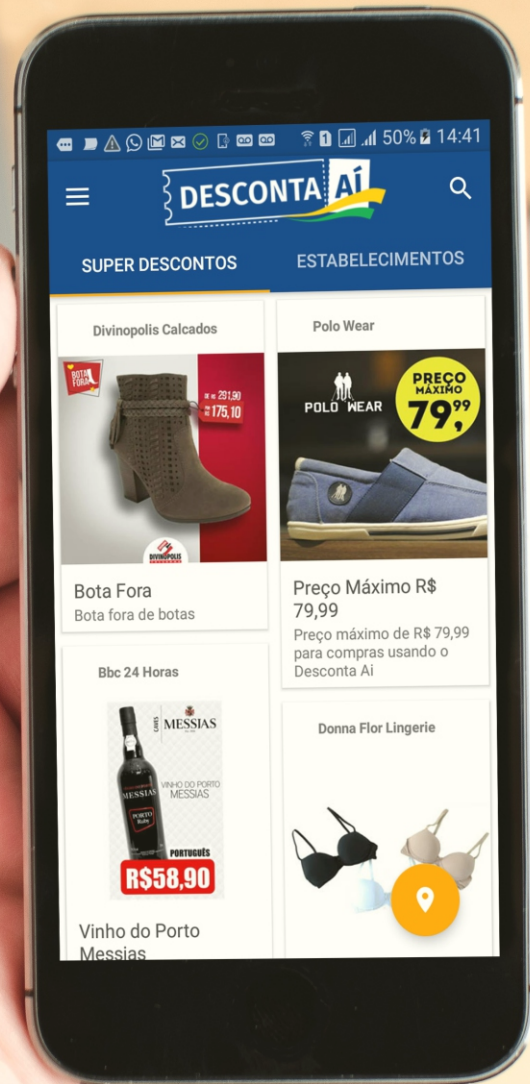

Manual do Aplicativo

DESCONTA AÍ
Seu guia de compras e ofertas!

SUMÁRIO

Tela Splash de Inicialização	3
Tela Inicial do Aplicativo	3
Aba Super Descontos	3
Aba Estabelecimentos	4
Radar de Ofertas	4
Menu Lateral	5
Opções Menu Lateral	5
Listagem de Estabelecimentos	6
Detalhes do Estabelecimento	6
Aba Ofertas	6
Aba Horários	7
Aba Info	7
Pesquisa	8
Utilizando o Desconto	9
Leitura do QR CODE	10
Escolha um Vendedor	10
Confirmação do Desconto	11

TELA SPLASH DE INICIALIZAÇÃO

TELA INICIAL DO APLICATIVO

Aba SUPER DESCONTOS

Ao clicar nesta aba, o aplicativo exibirá todos os **Super Descontos** dos estabelecimentos, em ordem aleatória ou por engajamento.

TELA INICIAL DO APLICATIVO

Aba ESTABELECIMENTOS

Ao clicar nesta aba, o aplicativo exibirá todos os estabelecimentos associados à CDL Divinópolis que estão participando da plataforma **DESCONTA AÍ**. A exibição dos estabelecimentos é feita através da segmentação por categorias, funcionalidade desenvolvida para facilitar a busca por determinados produtos ou serviços.