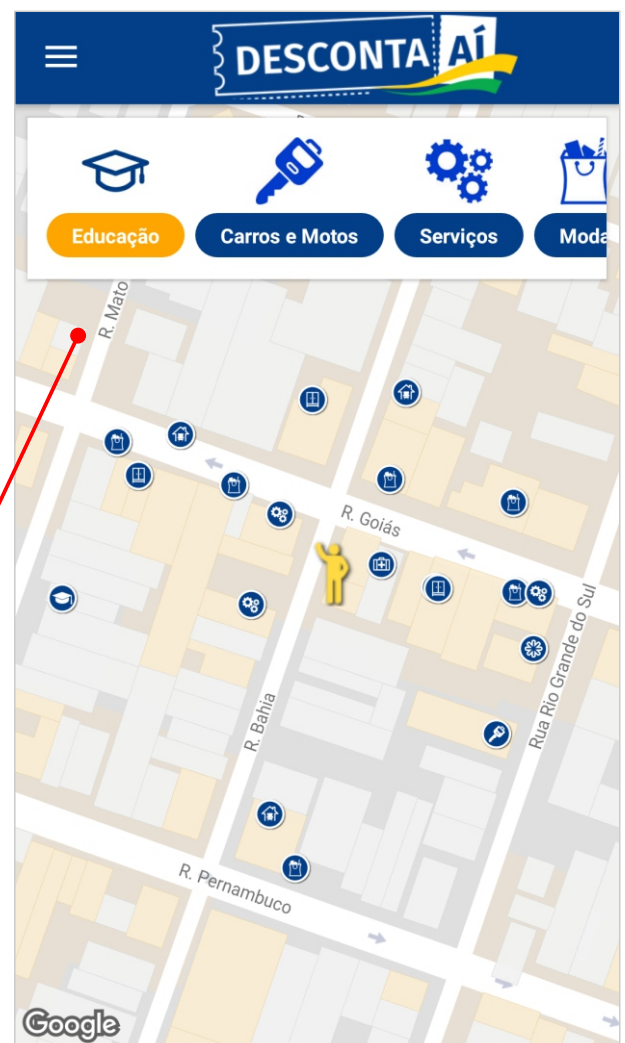

Manual do Aplicativo

DESCONTA AÍ
Seu guia de compras e ofertas!

SUMÁRIO

Tela Splash de Inicialização	3
Tela Inicial do Aplicativo	3
Aba Super Descontos	3
Aba Estabelecimentos	4
Radar de Ofertas	4
Menu Lateral	5
Opções Menu Lateral	5
Listagem de Estabelecimentos	6
Detalhes do Estabelecimento	6
Aba Ofertas	6
Aba Horários	7
Aba Info	7
Pesquisa	8
Utilizando o Desconto	9
Leitura do QR CODE	10
Escolha um Vendedor	10
Confirmação do Desconto	11

TELA SPLASH DE INICIALIZAÇÃO

TELA INICIAL DO APLICATIVO

Aba SUPER DESCONTOS

Ao clicar nesta aba, o aplicativo exibirá todos os **Super Descontos** dos estabelecimentos, em ordem aleatória ou por engajamento.

TELA INICIAL DO APLICATIVO

Aba ESTABELECIMENTOS

Ao clicar nesta aba, o aplicativo exibirá todos os estabelecimentos associados à CDL Divinópolis que estão participando da plataforma **DESCONTA AÍ**. A exibição dos estabelecimentos é feita através da segmentação por categorias, funcionalidade desenvolvida para facilitar a busca por determinados produtos ou serviços.

RADAR DE OFERTAS

Ao clicar no ícone de **Radar de Ofertas** que fica disponível através do botão exibido anteriormente, será exibido um mapa com todos os estabelecimentos participantes do **Aplicativo Desconta AÍ**. Esta funcionalidade foi desenvolvida para auxiliar o usuário a encontrar os estabelecimentos que estão mais próximos dele.