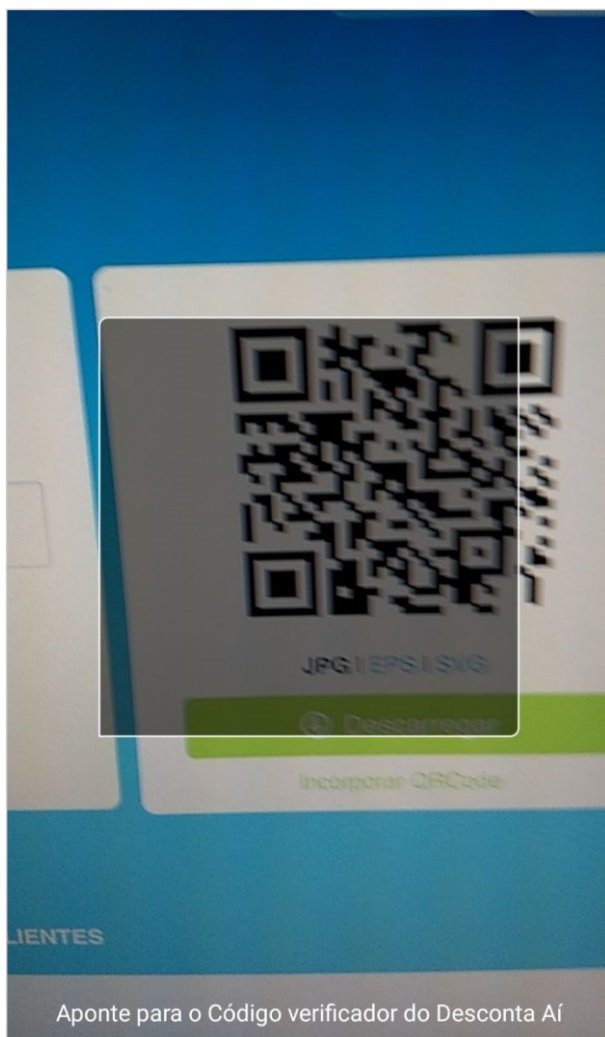

PESQUISA

Ao clicar no ícone de pesquisa, será exibida uma nova tela em que usuário poderá fazer a busca pelo estabelecimento desejado.

Para pesquisar um estabelecimento, basta digitar seu nome e clicar na opção de prosseguir. De acordo com a palavra pesquisada, poderão aparecer um ou mais estabelecimentos.

UTILIZANDO O DESCONTO

Para utilizar o desconto desejado, basta clicar sobre o item na Tela Inicial do Aplicativo. Ao clicar no item, uma nova tela será aberta.

Na tela da oferta serão exibidas todas as informações sobre o desconto, bem como os contatos da empresa e as regras da promoção.

Nesta tela está disponível a opção “Usar Desconto”.

LEITURA DO QR CODE

Ao selecionar a opção **“USAR DESCONTO”**, será aberto o leitor de código QR CODE. O usuário deverá fazer a leitura do *código específico do estabelecimento.