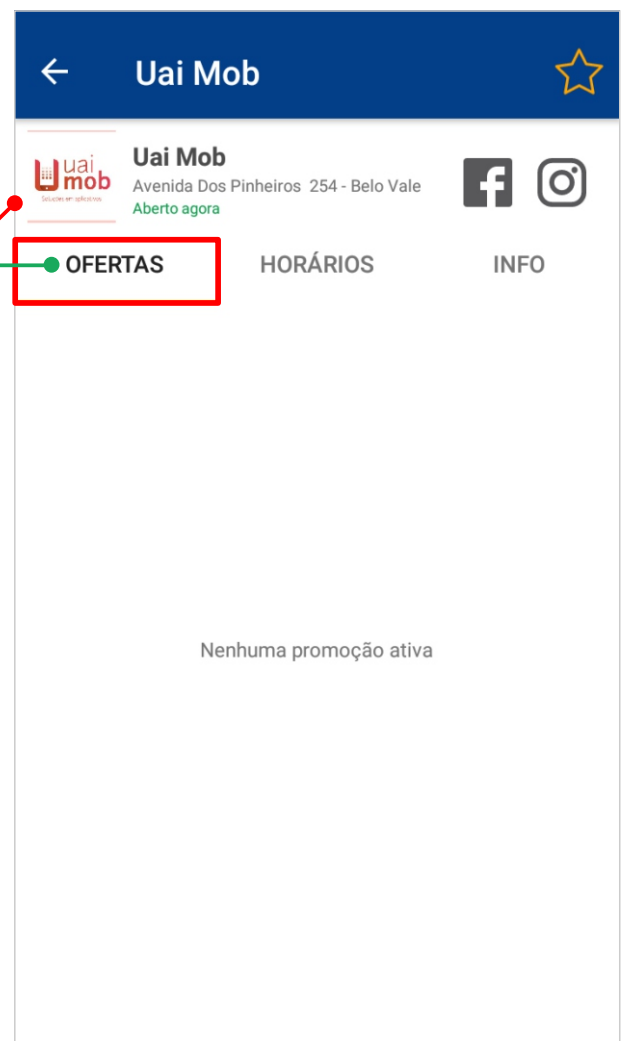

DETALHES DO ESTABELECIMENTO

Nesta tela, serão exibidos detalhes como: nome do estabelecimento, endereço, links de acesso às redes sociais do estabelecimento, além de outras informações.