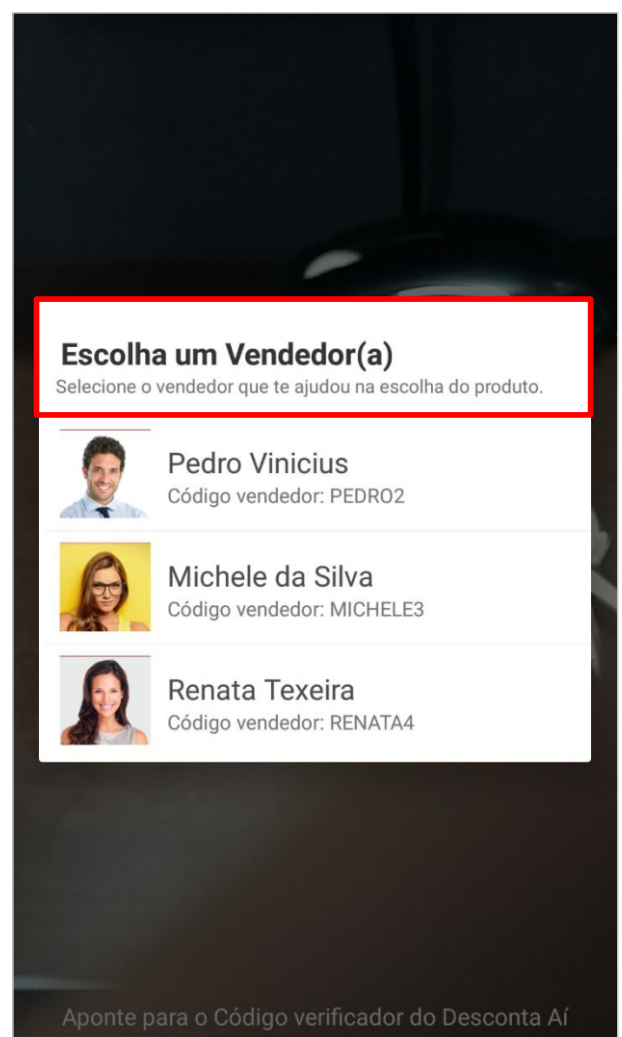

Nesta tela está disponível a opção “Usar Desconto”.

LEITURA DO QR CODE

Ao selecionar a opção **“USAR DESCONTO”**, será aberto o leitor de código QR CODE. O usuário deverá fazer a leitura do *código específico do estabelecimento.

*Para a utilização do desconto, o usuário do **APLICATIVO DESCONTA AÍ** deve comparecer ao estabelecimento anunciante e fazer a leitura do código QR CODE correspondente.

ESCOLHA UM VENDEDOR

Após a leitura do código específico do estabelecimento, será apresentada a listagem de vendedores deste, para que o usuário possa escolher qual deles fez seu atendimento.