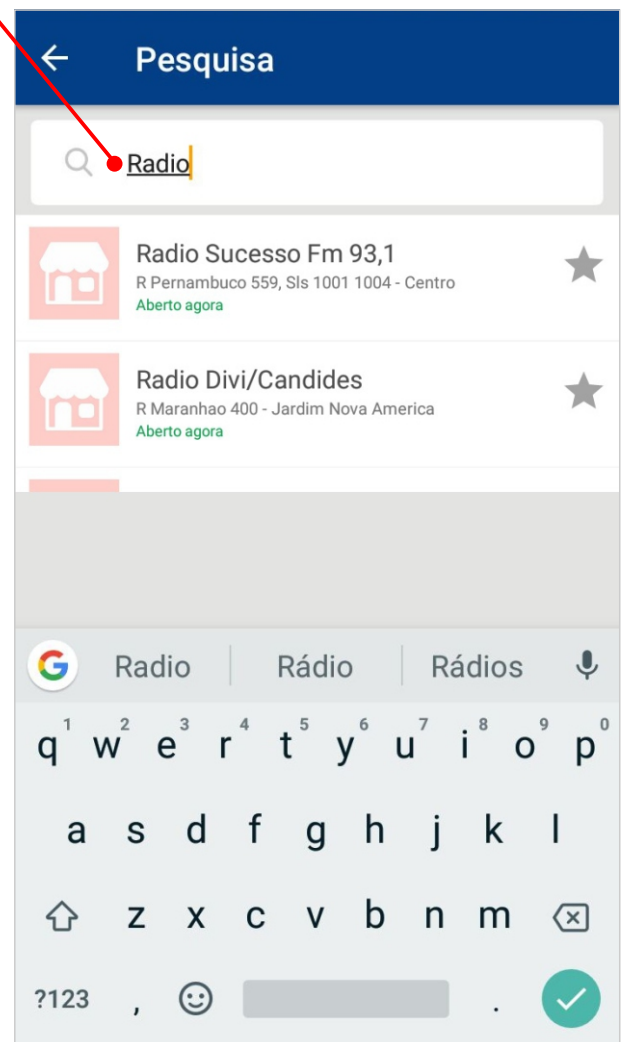

Nesta tela, serão exibidos detalhes como: nome do estabelecimento, endereço, links de acesso às redes sociais do estabelecimento, além de outras informações.

Aba OFERTAS

Ao clicar nesta aba, o aplicativo exibirá todas as ofertas cadastradas pelo estabelecimento.

DETALHES DO ESTABELECIMENTO

Aba HORÁRIOS

Ao clicar nesta aba, o aplicativo exibirá o horário de funcionamento do estabelecimento escolhido.

Aba INFO

Ao clicar nesta aba, o aplicativo exibirá o(s) endereço(s) do estabelecimento escolhido, bem como a sua localização no mapa.

PESQUISA

Ao clicar no ícone de pesquisa, será exibida uma nova tela em que usuário poderá fazer a busca pelo estabelecimento desejado.

Para pesquisar um estabelecimento, basta digitar seu nome e clicar na opção de prosseguir. De acordo com a palavra pesquisada, poderão aparecer um ou mais estabelecimentos.