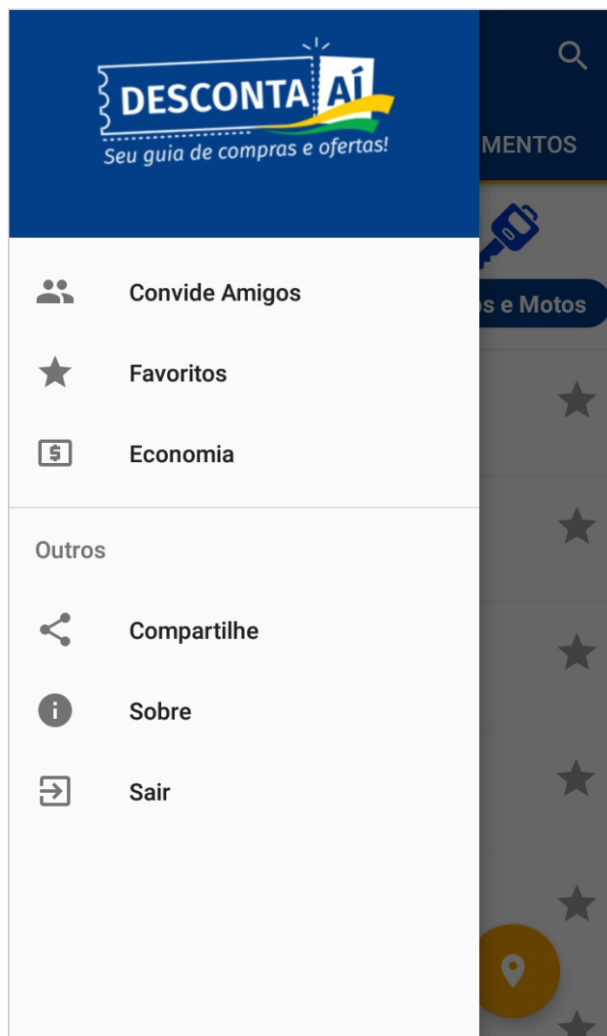

MENU LATERAL

OPÇÕES DO MENU LATERAL

- ✓ **Convide Amigos:** Permite que os usuários enviem um convite para seus amigos baixarem o aplicativo. Este convite será enviado através de compartilhamento em redes sociais ou e-mail.
- ✓ **Favoritos:** Este campo exibirá a listagem de estabelecimentos que o usuário marcar como favoritos.
- ✓ **Economia:** Permite que o usuário saiba o valor que ele economizou, utilizando os descontos do aplicativo.
- ✓ **Compartilhe:** Permite o compartilhamento do link, para que outras pessoas possam baixar o aplicativo.
- ✓ **Sobre:** Contém informações sobre os contatos dos responsáveis pelo aplicativo.
- ✓ **Sair:** Retira o acesso das informações do usuário.