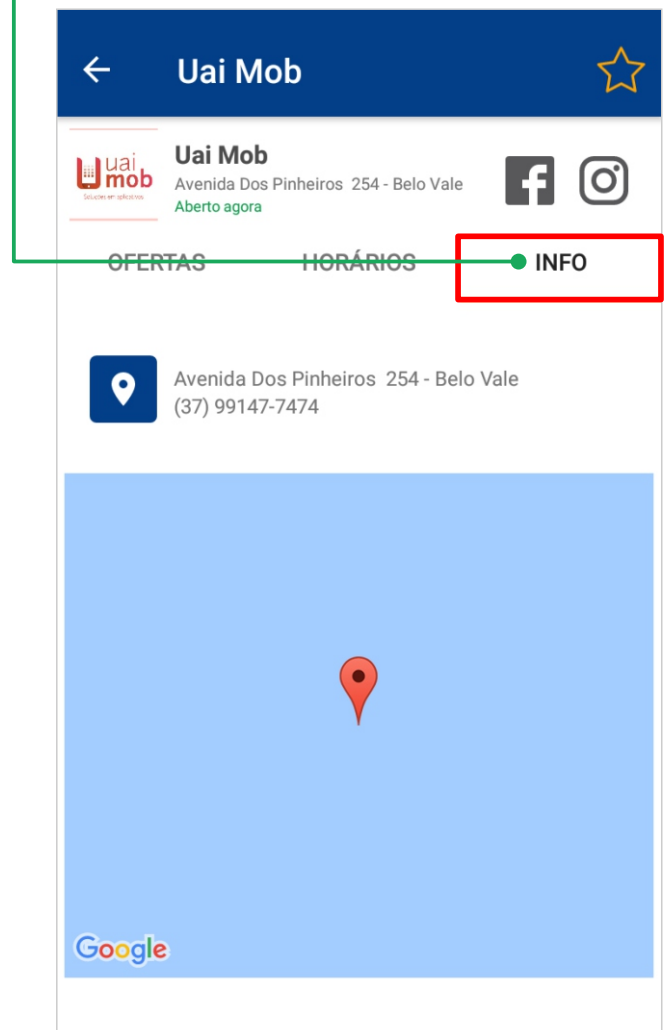

Nesta tela, serão exibidos detalhes como: nome do estabelecimento, endereço, links de acesso às redes sociais do estabelecimento, além de outras informações.

Aba OFERTAS

Ao clicar nesta aba, o aplicativo exibirá todas as ofertas cadastradas pelo estabelecimento.

DETALHES DO ESTABELECIMENTO

Aba HORÁRIOS

Ao clicar nesta aba, o aplicativo exibirá o horário de funcionamento do estabelecimento escolhido.

Aba INFO

Ao clicar nesta aba, o aplicativo exibirá o(s) endereço(s) do estabelecimento escolhido, bem como a sua localização no mapa.