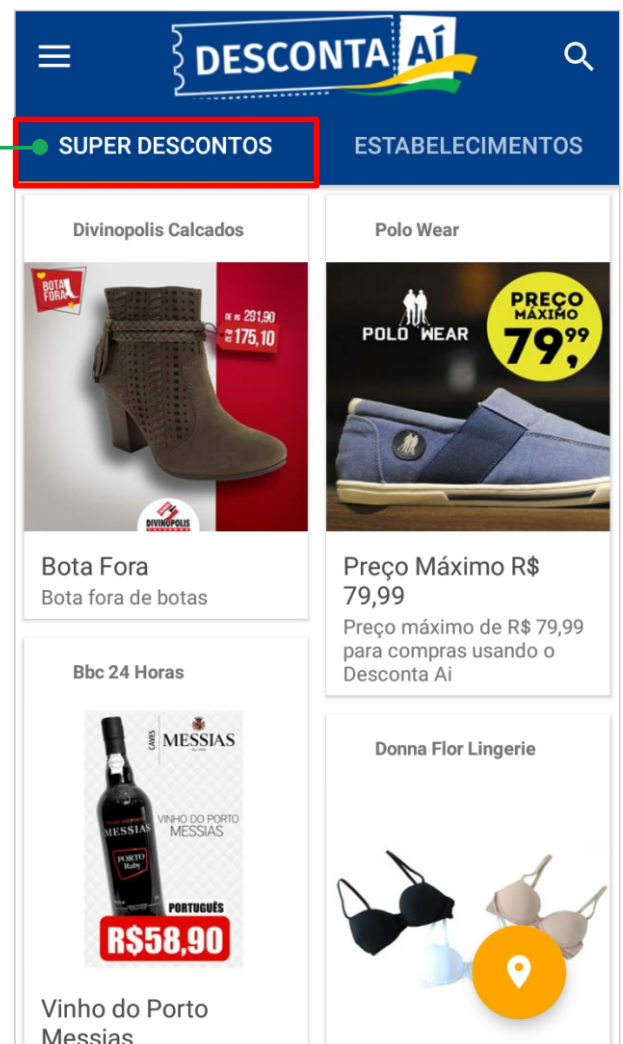

Manual do Aplicativo

DESCONTA AÍ
Seu guia de compras e ofertas!

SUMÁRIO

Tela Splash de Inicialização	3
Tela Inicial do Aplicativo	3
Aba Super Descontos	3
Aba Estabelecimentos	4
Radar de Ofertas	4
Menu Lateral	5
Opções Menu Lateral	5
Listagem de Estabelecimentos	6
Detalhes do Estabelecimento	6
Aba Ofertas	6
Aba Horários	7
Aba Info	7
Pesquisa	8
Utilizando o Desconto	9
Leitura do QR CODE	10
Escolha um Vendedor	10
Confirmação do Desconto	11

TELA SPLASH DE INICIALIZAÇÃO

TELA INICIAL DO APLICATIVO

Aba SUPER DESCONTOS

Ao clicar nesta aba, o aplicativo exibirá todos os **Super Descontos** dos estabelecimentos, em ordem aleatória ou por engajamento.

TELA INICIAL DO APLICATIVO

Aba ESTABELECIMENTOS

Ao clicar nesta aba, o aplicativo exibirá todos os estabelecimentos associados à CDL Divinópolis que estão participando da plataforma **DESCONTA AÍ**. A exibição dos estabelecimentos é feita através da segmentação por categorias, funcionalidade desenvolvida para facilitar a busca por determinados produtos ou serviços.