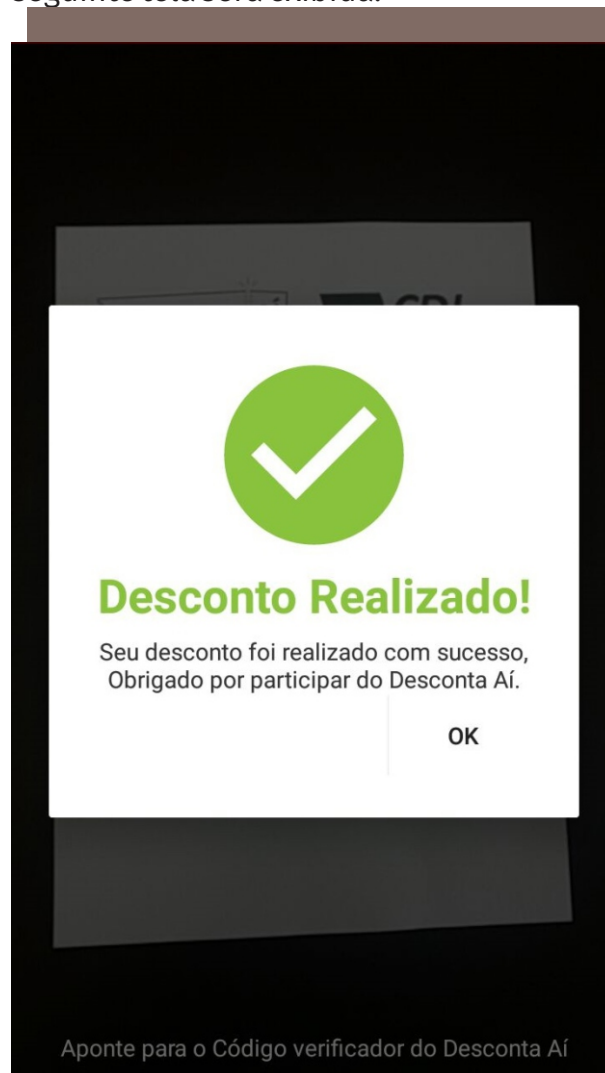

Nesta tela está disponível a opção “Usar Desconto”.

LEITURA DO QR CODE

Ao selecionar a opção **“USAR DESCONTO”**, será aberto o leitor de código QR CODE. O usuário deverá fazer a leitura do *código específico do estabelecimento.

*Para a utilização do desconto, o usuário do **APLICATIVO DESCONTA AÍ** deve comparecer ao estabelecimento anunciante e fazer a leitura do código QR CODE correspondente.

ESCOLHA UM VENDEDOR

Após a leitura do código específico do estabelecimento, será apresentada a listagem de vendedores deste, para que o usuário possa escolher qual deles fez seu atendimento.

CONFIRMAÇÃO DO DESCONTO

Após a leitura do código específico do estabelecimento e escolha do vendedor, o **DESCONTO** será registrado no sistema e a seguinte tela será exibida:

DESCONTA AÍ
Seu guia de compras e ofertas!