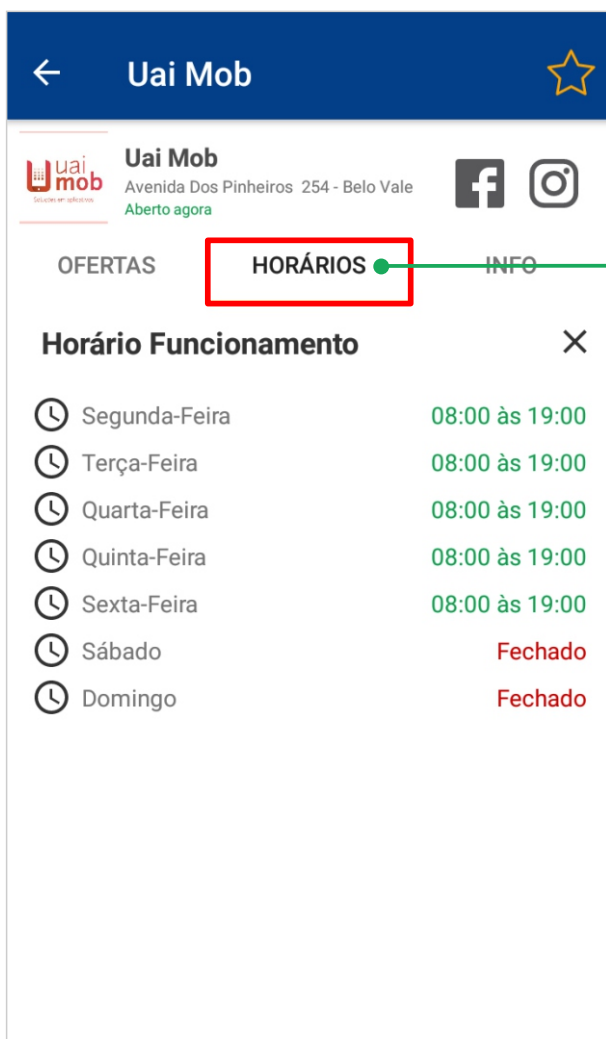

LISTAGEM DE ESTABELECIMENTOS

Ao selecionar o estabelecimento desejado, uma nova tela será aberta. Nesta tela o usuário terá acesso às informações do estabelecimento selecionado.

DETALHES DO ESTABELECIMENTO

Nesta tela, serão exibidos detalhes como: nome do estabelecimento, endereço, links de acesso às redes sociais do estabelecimento, além de outras informações.

Aba OFERTAS

Ao clicar nesta aba, o aplicativo exibirá todas as ofertas cadastradas pelo estabelecimento.

DETALHES DO ESTABELECIMENTO

Aba HORÁRIOS

Ao clicar nesta aba, o aplicativo exibirá o horário de funcionamento do estabelecimento escolhido.

Aba INFO

Ao clicar nesta aba, o aplicativo exibirá o(s) endereço(s) do estabelecimento escolhido, bem como a sua localização no mapa.

PESQUISA

Ao clicar no ícone de pesquisa, será exibida uma nova tela em que usuário poderá fazer a busca pelo estabelecimento desejado.

Para pesquisar um estabelecimento, basta digitar seu nome e clicar na opção de prosseguir. De acordo com a palavra pesquisada, poderão aparecer um ou mais estabelecimentos.